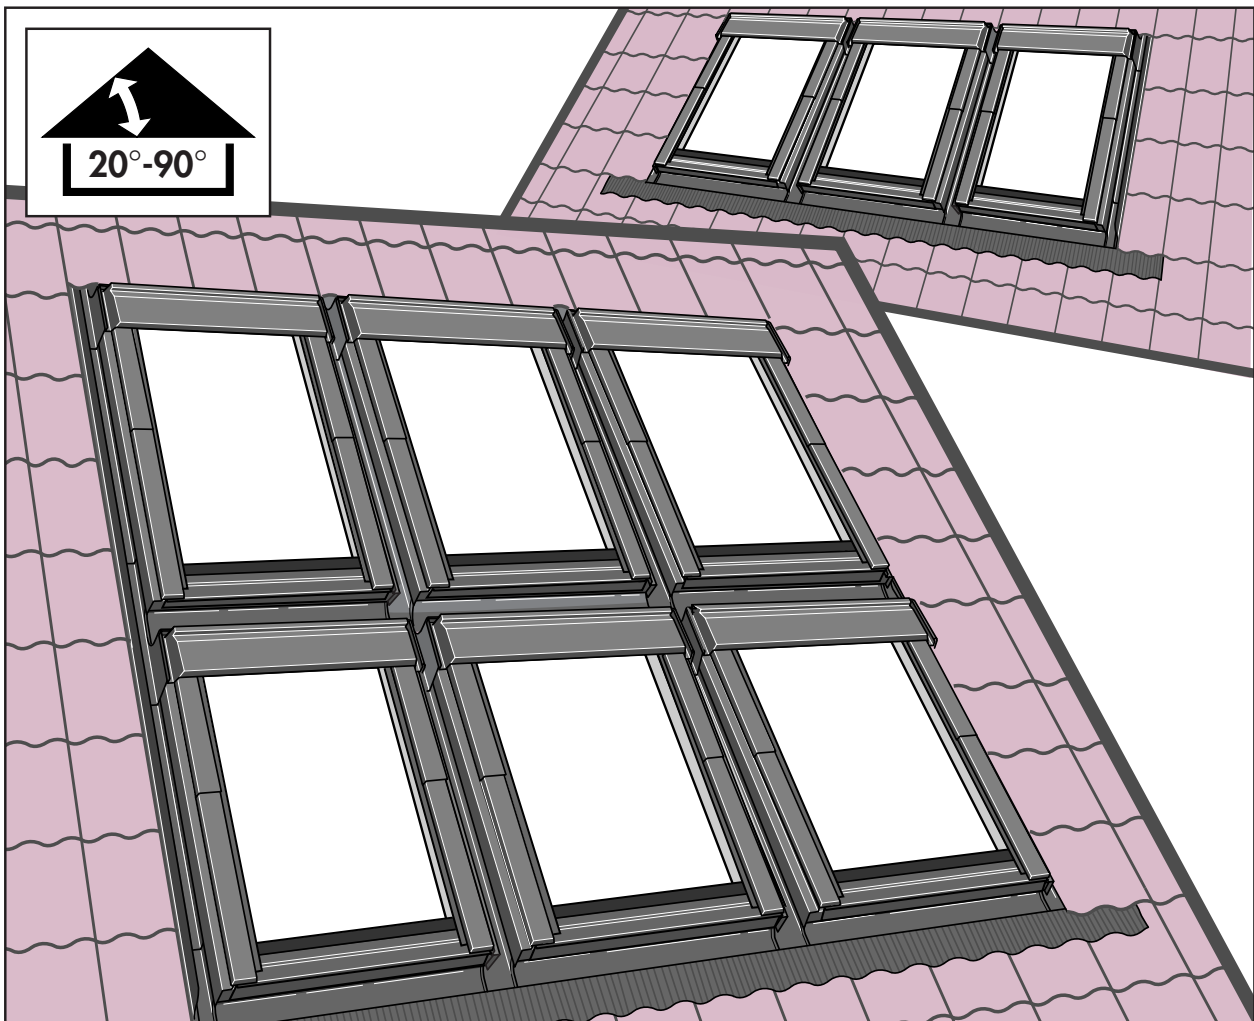

EKZ/EKW/EKX

A: VELUX Österreich GmbH
☎ 02245/32 3 50
AUS: VELUX Australia Pty. Ltd.
☎ (02) 9550 3288
B: VELUX Belgium
☎ (010) 42.09.09
BG: VELUX Bulgaria EOOD
☎ 02/955 99 30
BiH: VELUX Bosna i Hercegovina d.o.o.
☎ 033/626 493, 626 494
BY: VELUX Roof Windows
☎ (017) 217 7385
CDN: VELUX Canada Inc.
☎ 1 800 88-VELUX (888-3589)
CH: VELUX Schweiz AG
☎ 062/289 44 44
CHN: VELUX (CHINA) CO. LTD.
☎ 0316-607 27 27
CZ: VELUX Česká republika, s.r.o.
☎ 531 015 511
D: VELUX Deutschland GmbH
☎ 0180-333 33 99