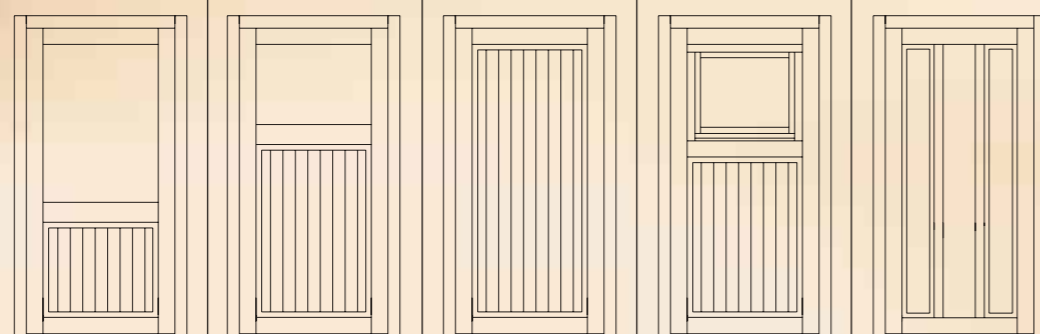

**Zusatz:** Schutzgarnitur Alu-bronze

HF 10

HF 11

HF 12

HF 13

HF 14

Beschläge und Glasvarianten finden Sie unter Zubehör  
und in unserem separaten Zubehörcatalog.

Unsere Haustüren fertigen wir nach Ihren Farbwünschen in allen RAL-Farben oder Lasurfarbtönen.