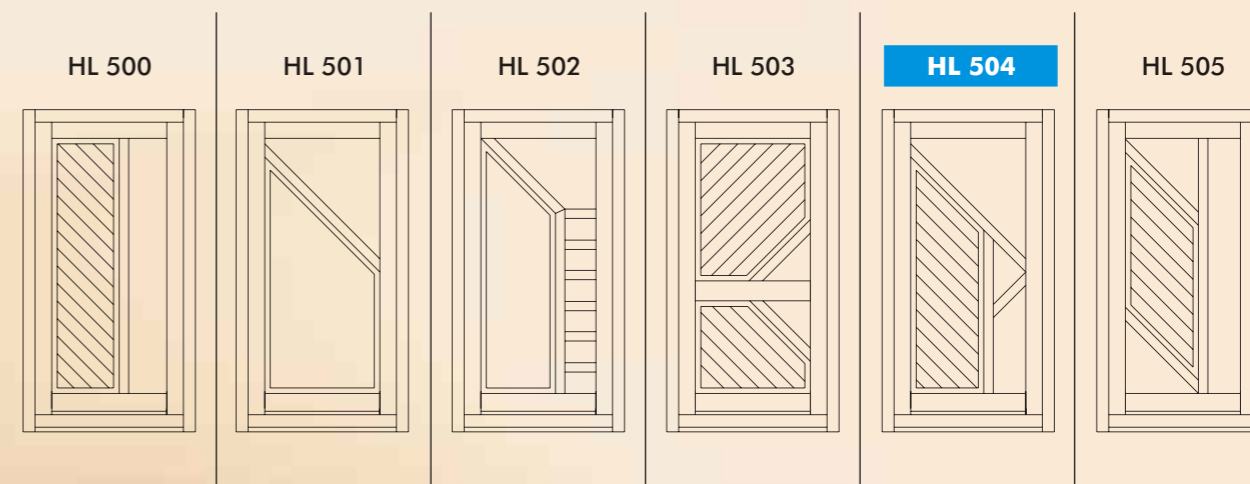

Serie 500

HL 504

Typ: HL 504

Holzart: Meranti

Option: Kiefer, Eiche

Farbe: RAL 7040

Option: 10 Lasurfarbtöne,
alle RAL-Farben

Glas: Chinchillaweiß

Option: diverse Glasarten wählbar

Zusatz: Schutzgarnitur Edelstahl,
Rahmen und Glasleisten
farblich abgesetzt in
RAL 7031

HL 504

Typ: HL 504

mit Seitenteil
SL 504/2

Holzart: Kiefer

Option: Meranti, Eiche

Farbe: RAL 5015

Option: 10 Lasurfarbtöne,
alle RAL-Farben

Glas: Niagara weiß

Option: diverse Glasarten
wählbar

Zusatz: Schutzgarnitur
Neusilber

Beschläge und Glasvarianten finden Sie unter Zubehör
und in unserem separaten Zubehörcatalog.
Unsere Haustüren fertigen wir nach Ihren Farbwünschen in allen RAL-Farben oder Lasurfarbtönen.